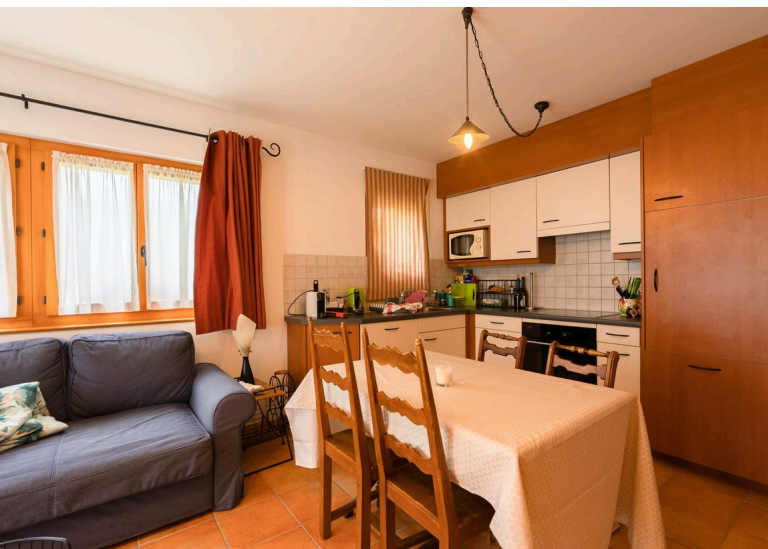

HAVRE DE PAIX AU CŒUR DU VAL DE BAGNES

Chalet La Tsombe

4 Pièces

VERBIER
besson
IMMOBILIER

besson immobilier SA
Rte de Verbier Station 63
CP 455
CH-1936 Verbier

contact visite
Mme. Anne CORTHAY
Tél. : +41 27 775 30 62
E-mail : vente@besson.ch

WWW.BESSON.CH