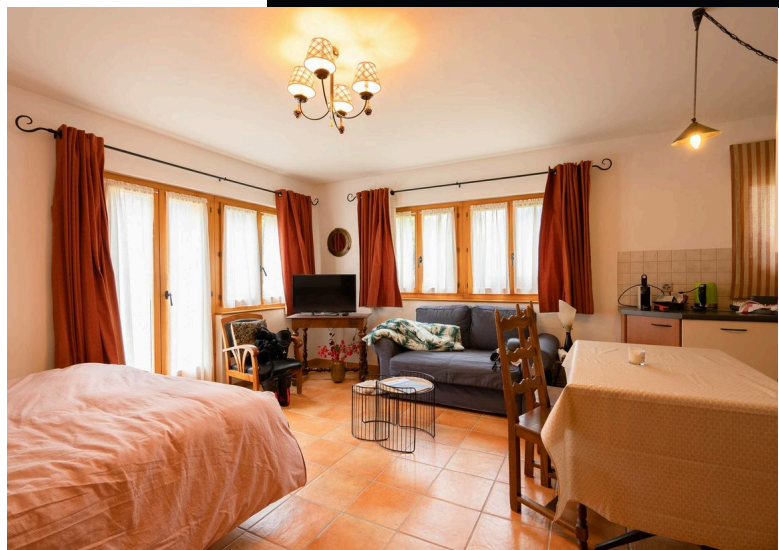

HAVRE DE PAIX AU CŒUR DU VAL DE BAGNES

Chalet La Tsombe

4 Pièces

VERBIER
besson
IMMOBILIER

besson immobilier SA
Rte de Verbier Station 63
CP 455
CH-1936 Verbier

contact visite
Mme. Anne CORTHAY
Tél. : +41 27 775 30 62
E-mail : vente@besson.ch

WWW.BESSON.CH