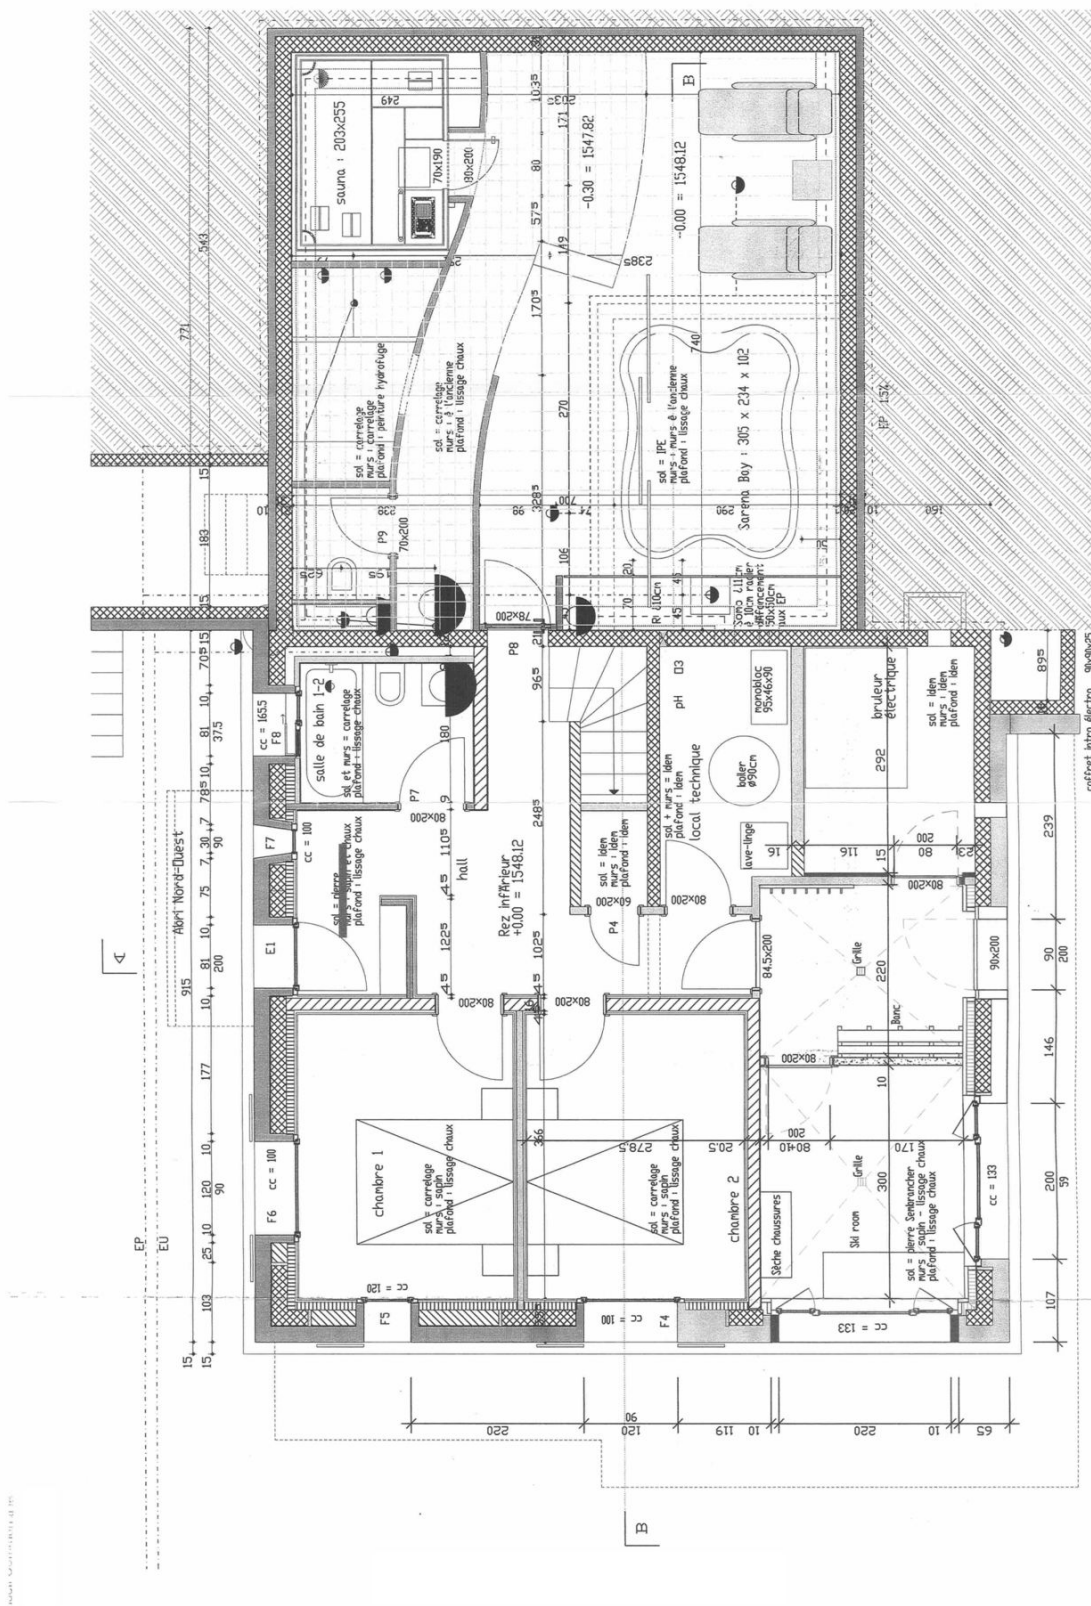

Chalet Ransou

7 Pièces