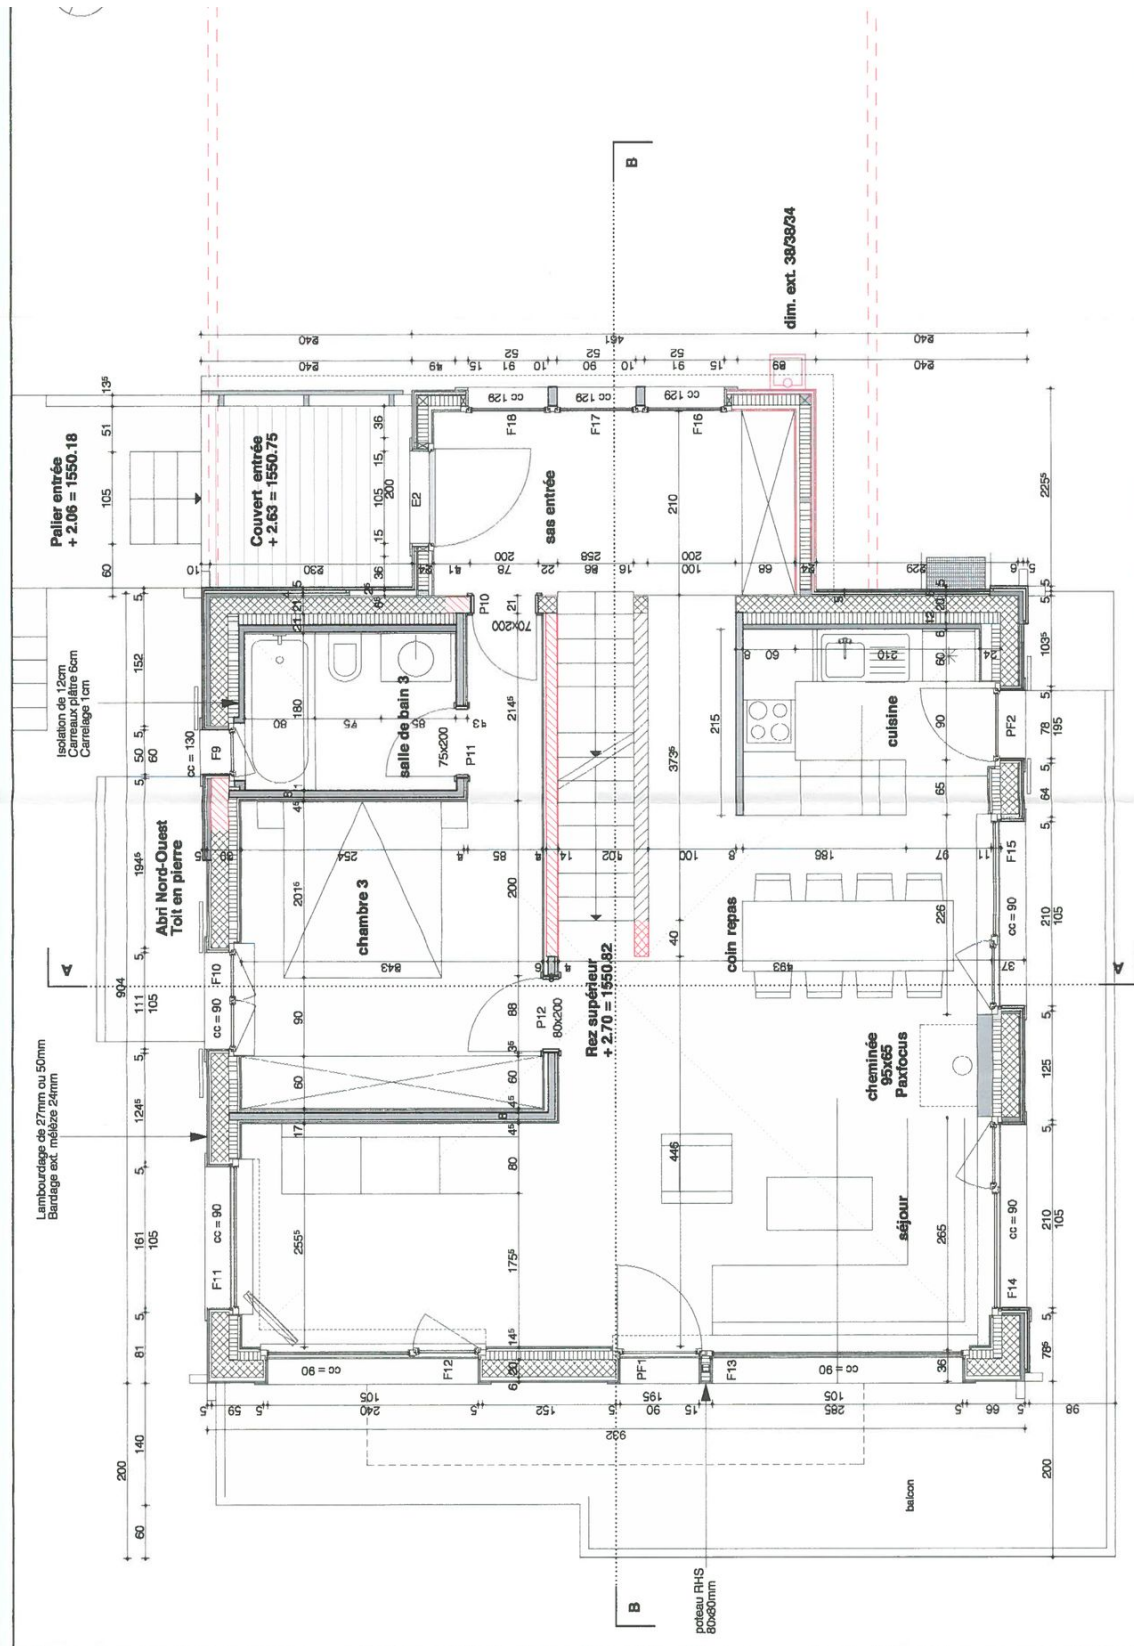

Chalet Ransou

7 Pièces

besson immobilier SA
Rte de Verbier Station 63
CP 455
CH-1936 Verbier

contact visite
M. Anne CORTHAY
E-mail : vente@besson.ch

WWW.BESSON.CH