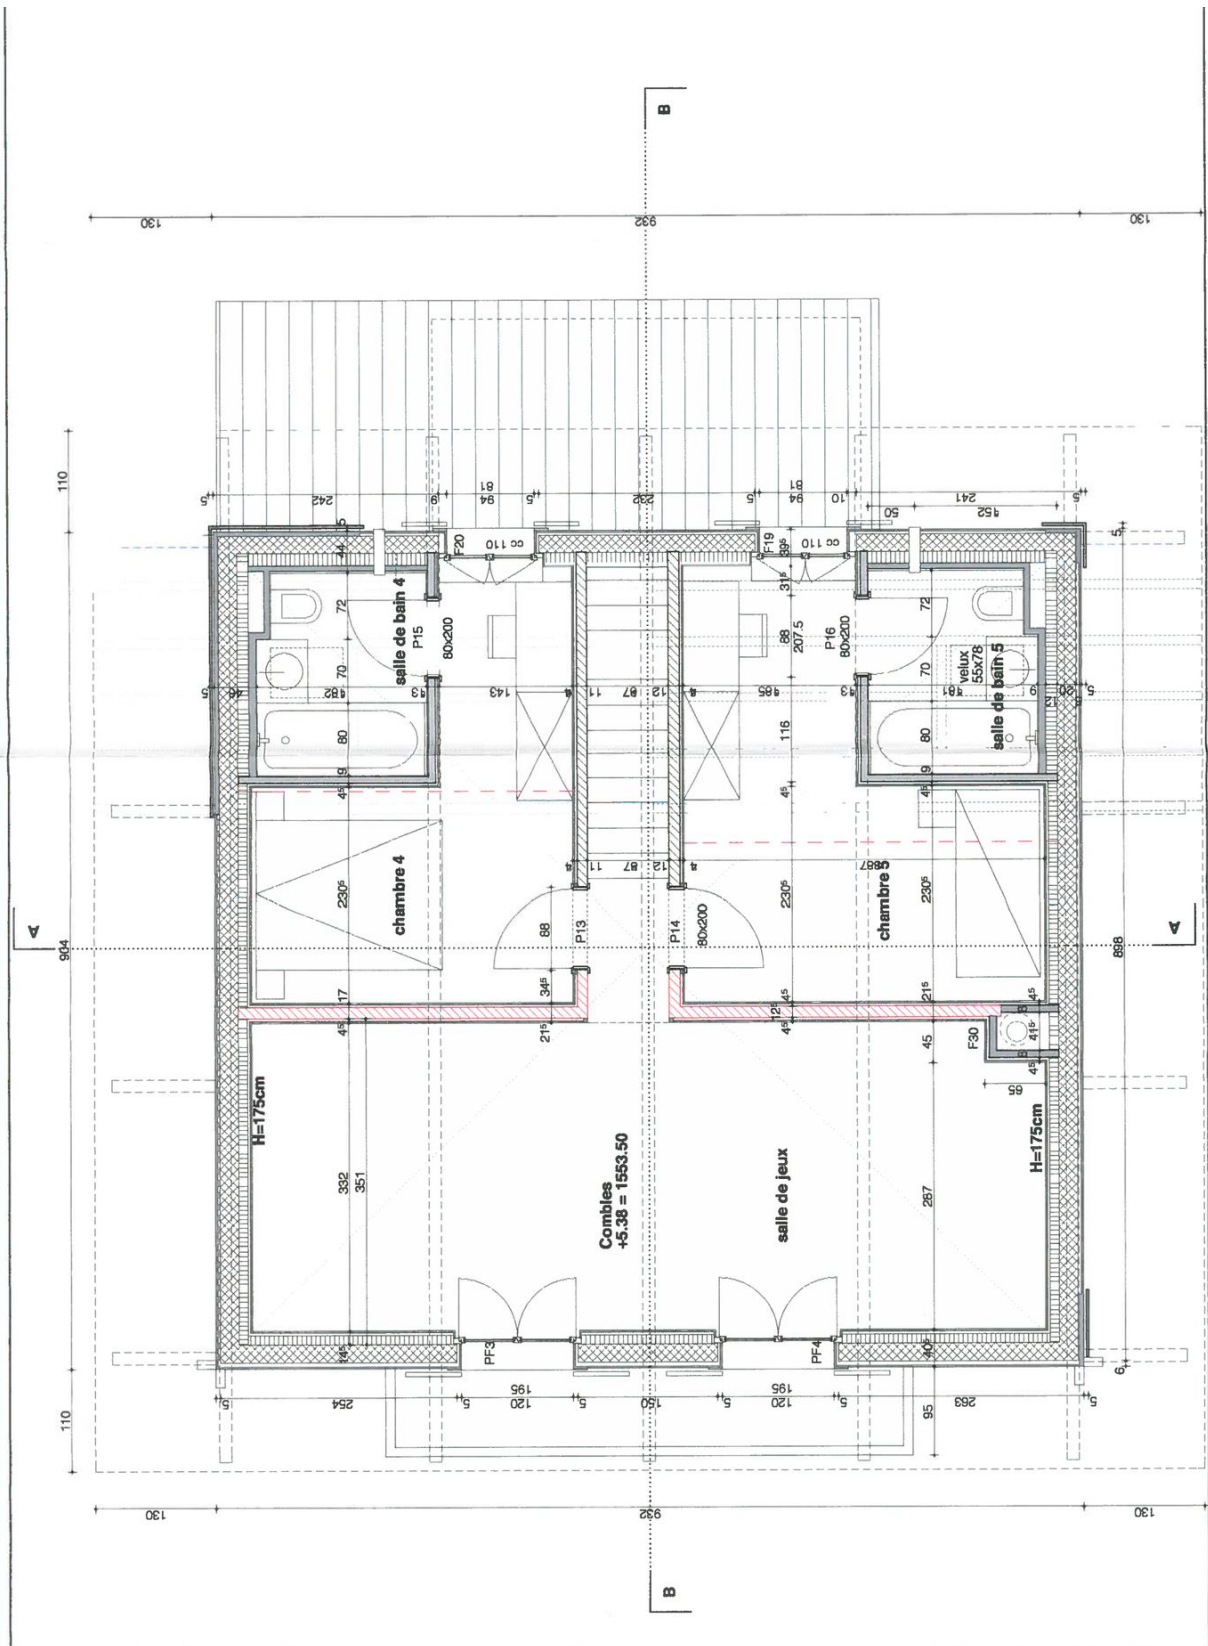

Chalet Ransou

7 Pièces

besson immobilier SA
Rte de Verbier Station 63
CP 455
CH-1936 Verbier

contact visite
M. Anne CORTHAY
E-mail : vente@besson.ch

WWW.BESSON.CH