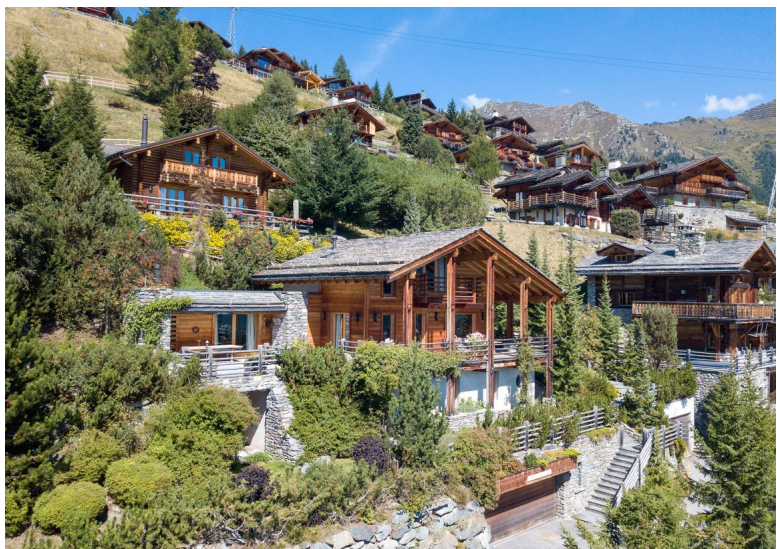

SUPERBE CHALET DANS UN CADRE MAJESTUEUX

Chalet Roche aux Loups

6 Pièces

besson
IMMOBILIER

besson immobilier SA
Rte de Verbier Station 63
CP 455
CH-1936 Verbier

contact visite
Mme. Anne CORTHAY
Tél. : +41 27 775 30 62
E-mail : vente@besson.ch

WWW.BESSON.CH