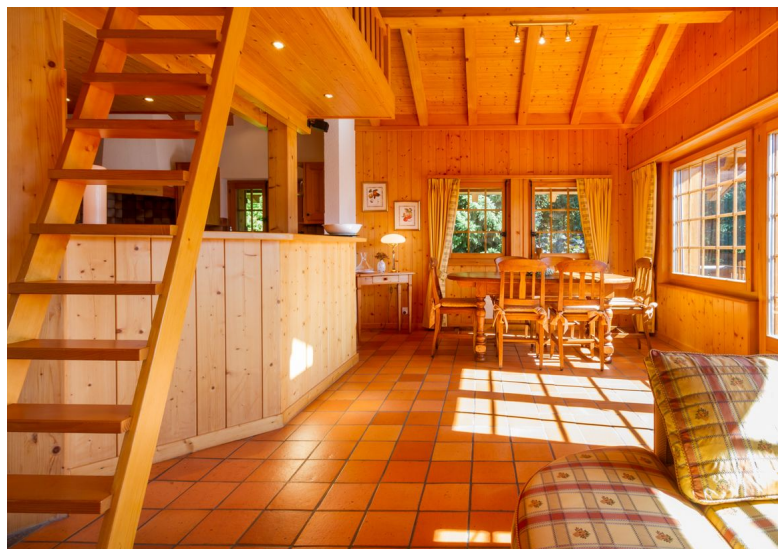

SUPERBE CHALET SUR LES HAUTEURS DE VERBIER

Chalet Tour Noir

4 Pièces

VERBIER
besson
IMMOBILIER

besson immobilier SA
Rte de Verbier Station 63
CP 455
CH-1936 Verbier

contact visite
Mme. Anne CORTHAY
Tél. : +41 27 775 30 62
E-mail : vente@besson.ch

WWW.BESSON.CH