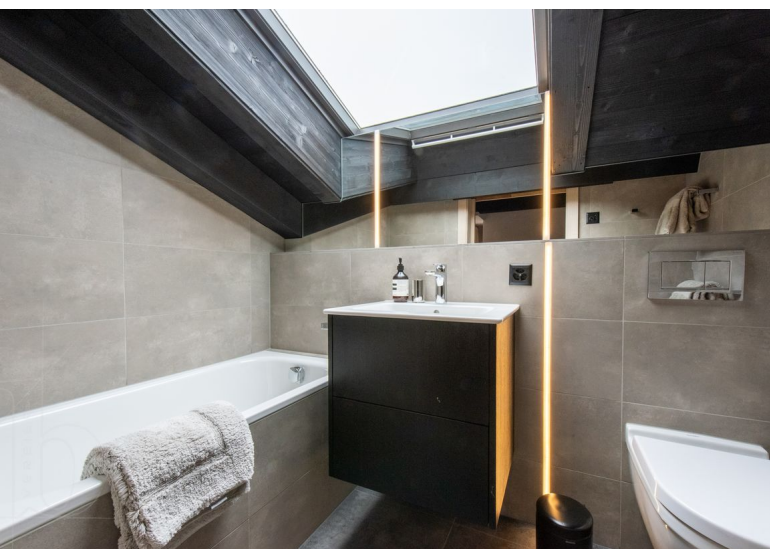

MAGNIFIQUE PENTHOUSE DE 5 PIÈCES SITUÉ AU CŒUR DE VERBIER

Plein Centre

5 Pièces

VERBIER
besson
IMMOBILIER

besson immobilier SA
Rte de Verbier Station 63
CP 455
CH-1936 Verbier

contact visite
Mme. Anne CORTHAY
Tél. : +41 27 775 30 62
E-mail : vente@besson.ch

WWW.BESSON.CH